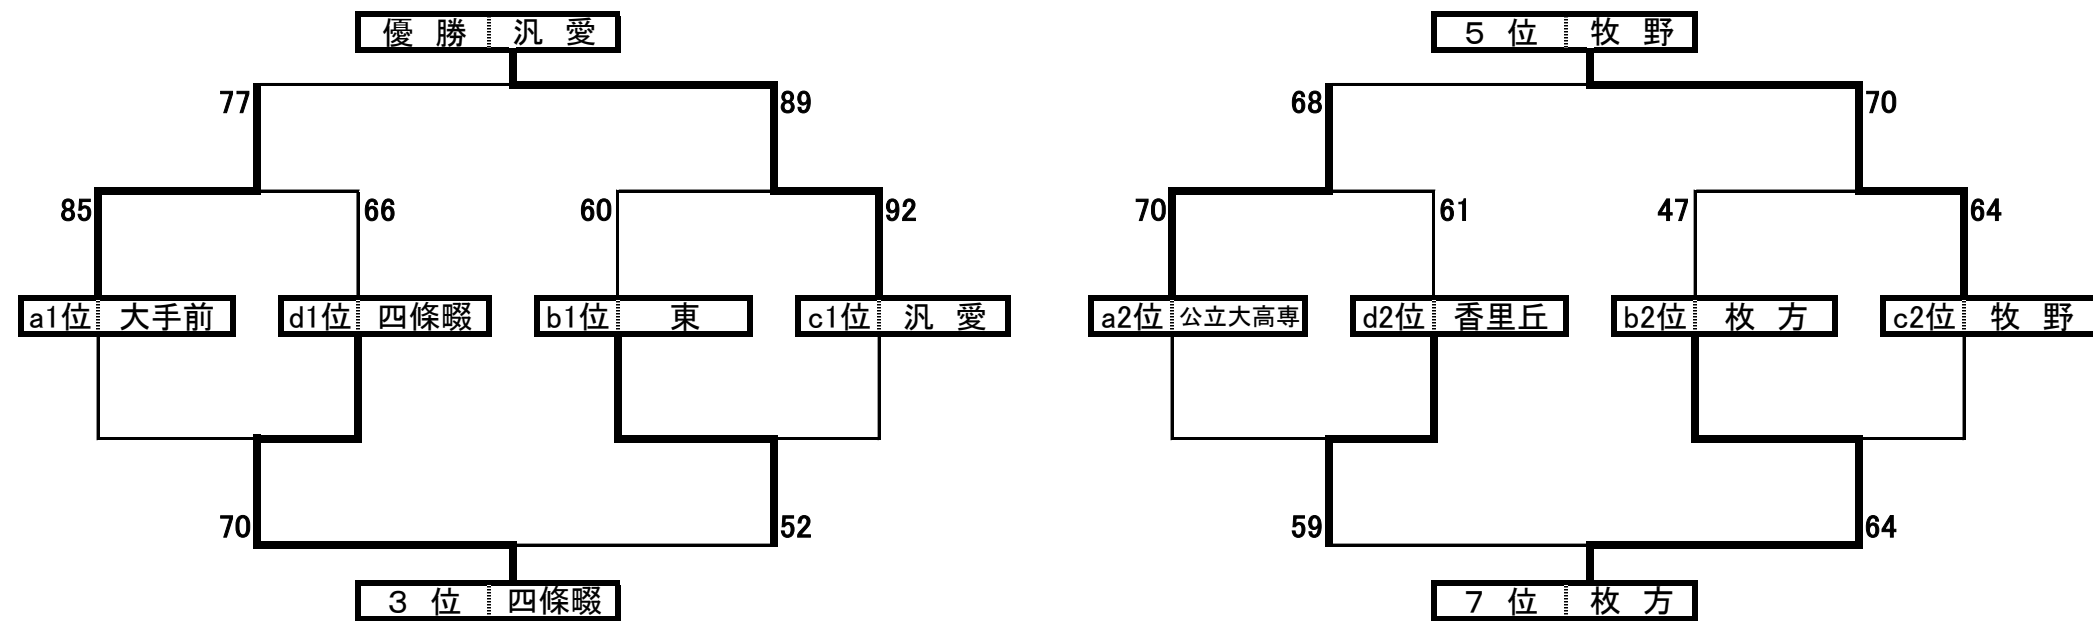

順位決定戦

優勝	汎愛高等学校
準優勝	大手前高等学校
3位	四條畷高等学校
4位	東高等学校
5位	牧野高等学校
6位	大阪公立大学工業高等専門学校
7位	枚方高等学校
8位	香里丘高等学校

はチャンピオン大会へ出場